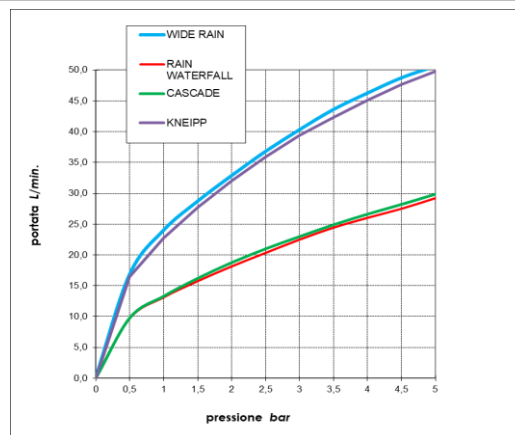

Immagine Prodotto - Product Image

Disegni - Drawings

Grafico di portata - Flow rate diagram

	WIDE RAIN	RAIN WATERFALL	CASCADE	KNEIPP
0	0,0	0,0	0,0	0,0
0,5	16,8	9,7	9,8	16,5
1	24,0	13,1	13,3	22,8
1,5	28,7	15,7	16,2	27,8
2	32,9	18,1	18,8	32,0
2,5	36,8	20,3	21,0	35,9
3	40,3	22,5	23,0	39,4
3,5	43,6	24,4	24,9	42,3
4	46,3	26,0	26,6	45,1
4,5	48,7	27,5	28,2	47,7
5	50,6	29,2	29,9	49,8
pressione bar	portata L/min			

Caratteristiche idrauliche - Hydraulic features

	Pressione Pressure	Portata Flow rate
min	1 bar	--
max	5 bar	--
Portata minima consigliata per buon funzionamento Recommended minimum flow-rate for optimal performance		16 L/min