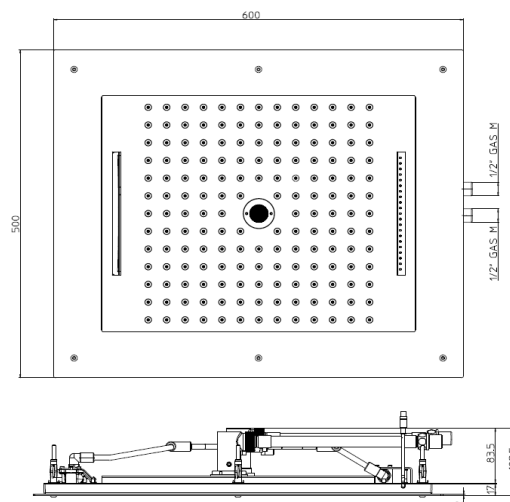

Rociador FRAME/4 MULTIFUNCTION con luces LED RGB, chorros lluvia, cascada de lluvia, cascada y kneipp - exterior 600 x 500 mm - transformador de seguridad, telemando para cromoterapia, tubo flexible de alimentación de agua - Instalación falso techo

Immagine Prodotto - Product Image

Disegni - Drawings

Grafico di portata - Flow rate diagram

	WIDE RAIN	RAIN WATERFALL	CASCADE	KNEIPP
0	0,0	0,0	0,0	0,0
0,5	16,8	9,7	9,8	16,5
1	24,0	13,1	13,3	22,8
1,5	28,7	15,7	16,2	27,8
2	32,9	18,1	18,8	32,0
2,5	36,8	20,3	21,0	35,9
3	40,3	22,5	23,0	39,4
3,5	43,6	24,4	24,9	42,3
4	46,3	26,0	26,6	45,1
4,5	48,7	27,5	28,2	47,7
5	50,6	29,2	29,9	49,8
pressione bar	portata L/min			

Caratteristiche idrauliche - Hydraulic features

	Pressione Pressure	Portata Flow rate
min	1 bar	--
max	5 bar	--
Portata minima consigliata per buon funzionamento Recommended minimum flow-rate for optimal performance		16 L/min