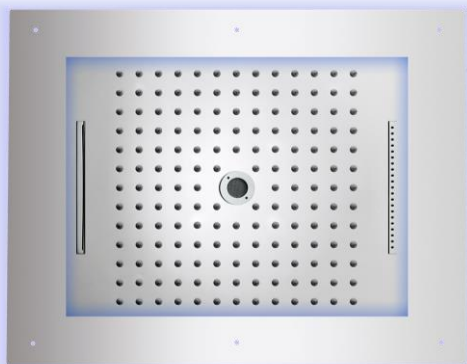

FRAME/4 MULTIFUNCTION shower head with RGB LED Lights, wide rain, cascade, rain waterfall and kneipp sprays - external 600 x 500 mm - low voltage transformer, remote control for cromotherapy, flexible hose for water connection - False ceiling installation

Tecnologia - Technology:

FRAME/4 MULTIFUNCTION Kopfbrause mit LED RGB Lichtung, Regen-/ Regen-, Wasserfall-/ Wasserfall und Kneipp - Außenabmessungen 600 x 500 mm - Niederspannungstrafo, Fernbedienung für Farbtherapie und Versorgungsschlauch - Montage an der Zwischendecke

Plafond de douche FRAME/4 MULTIFUNCTION avec lumières LED RGB, jets pluie, cascade à pluie, cascade et kneipp - extérieur 600 x 500 mm - transformateur à bas voltage, télécommande pour cromothérapie, flexible pour l'alimentation d'eau - Installation à faux plafond

Rociador FRAME/4 MULTIFUNCTION con luces LED RGB, chorros lluvia, cascada de lluvia, cascada y kneipp - exterior 600 x 500 mm - transformador de seguridad, telemando para cromoterapia, tubo flexible de alimentación de agua - Instalación falso techo

Лейка FRAME/4 MULTIFUNCTION RGB для установки в подвесной потолок, функции дождь, каскад, гребеньчатый каскад и kneipp - внешний 600 x 500 мм - трансформатор низкого напряжения, дистанционный переключатель для хромотерапии, гибкая подводка для подключения к водоснабжению

Immagine Prodotto - Product Image